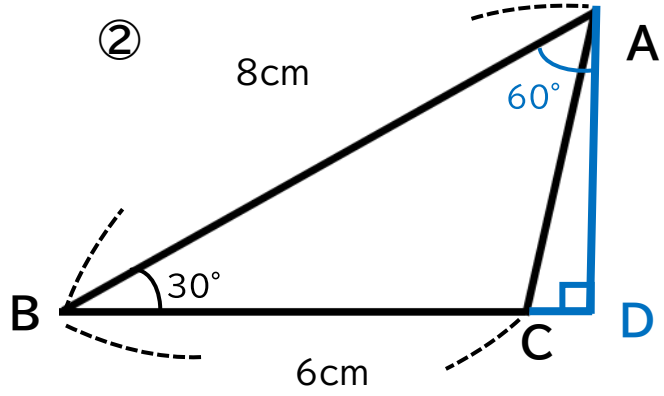

来てね!

【中央図書館ティーンズ展示】

展示期間:2024年3月5日(火)~6月5日(水)

数学クイズ ~超難問~

前回の問題はわかったかな？ この三角形の面積を出すには2つの方法があるよ。

$$DC : BC \text{の} 1/2 = 3\text{cm}$$

$$AD : AB \text{の} 1/2 = 4\text{cm}$$

$$\text{三角形の面積} = \text{底辺} \times \text{高さ} \div 2 = 12\text{cm}$$