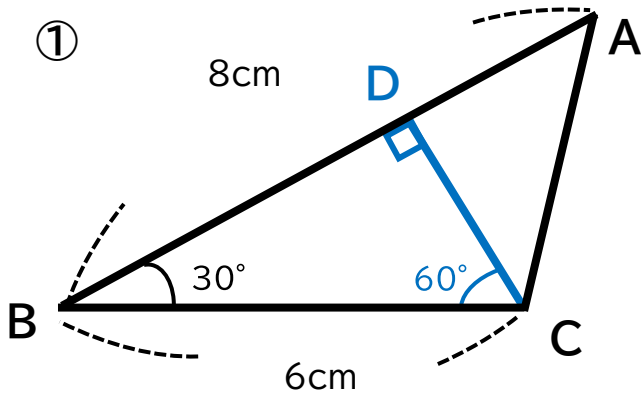

来てね!

【中央図書館ティーンズ展示】

展示期間:2024年3月5日(火)~6月5日(水)

数学クイズ ~超難問~

前回の問題はわかったかな？ この三角形の面積を出すには2つの方法があるよ。

$$DC : BC \text{の} 1/2 = 3\text{cm}$$

$$AD : AB \text{の} 1/2 = 4\text{cm}$$

$$\text{三角形の面積} = \text{底辺} \times \text{高さ} \div 2 = 12\text{cm}$$