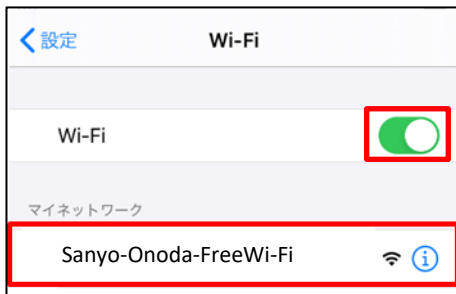

Sanyo-Onoda
Free Wi-Fi

ご利用手順

SSID : Sanyo-Onoda-FreeWi-Fi

① Wi-FiをONにして SSIDを選択

② 利用規約を確認し 「同意する」

③ ご自身の メールアドレスから登録 又は お持ちの アカウントを選択

④ ご自身の メールアドレスを入力

⑤ 接続完了