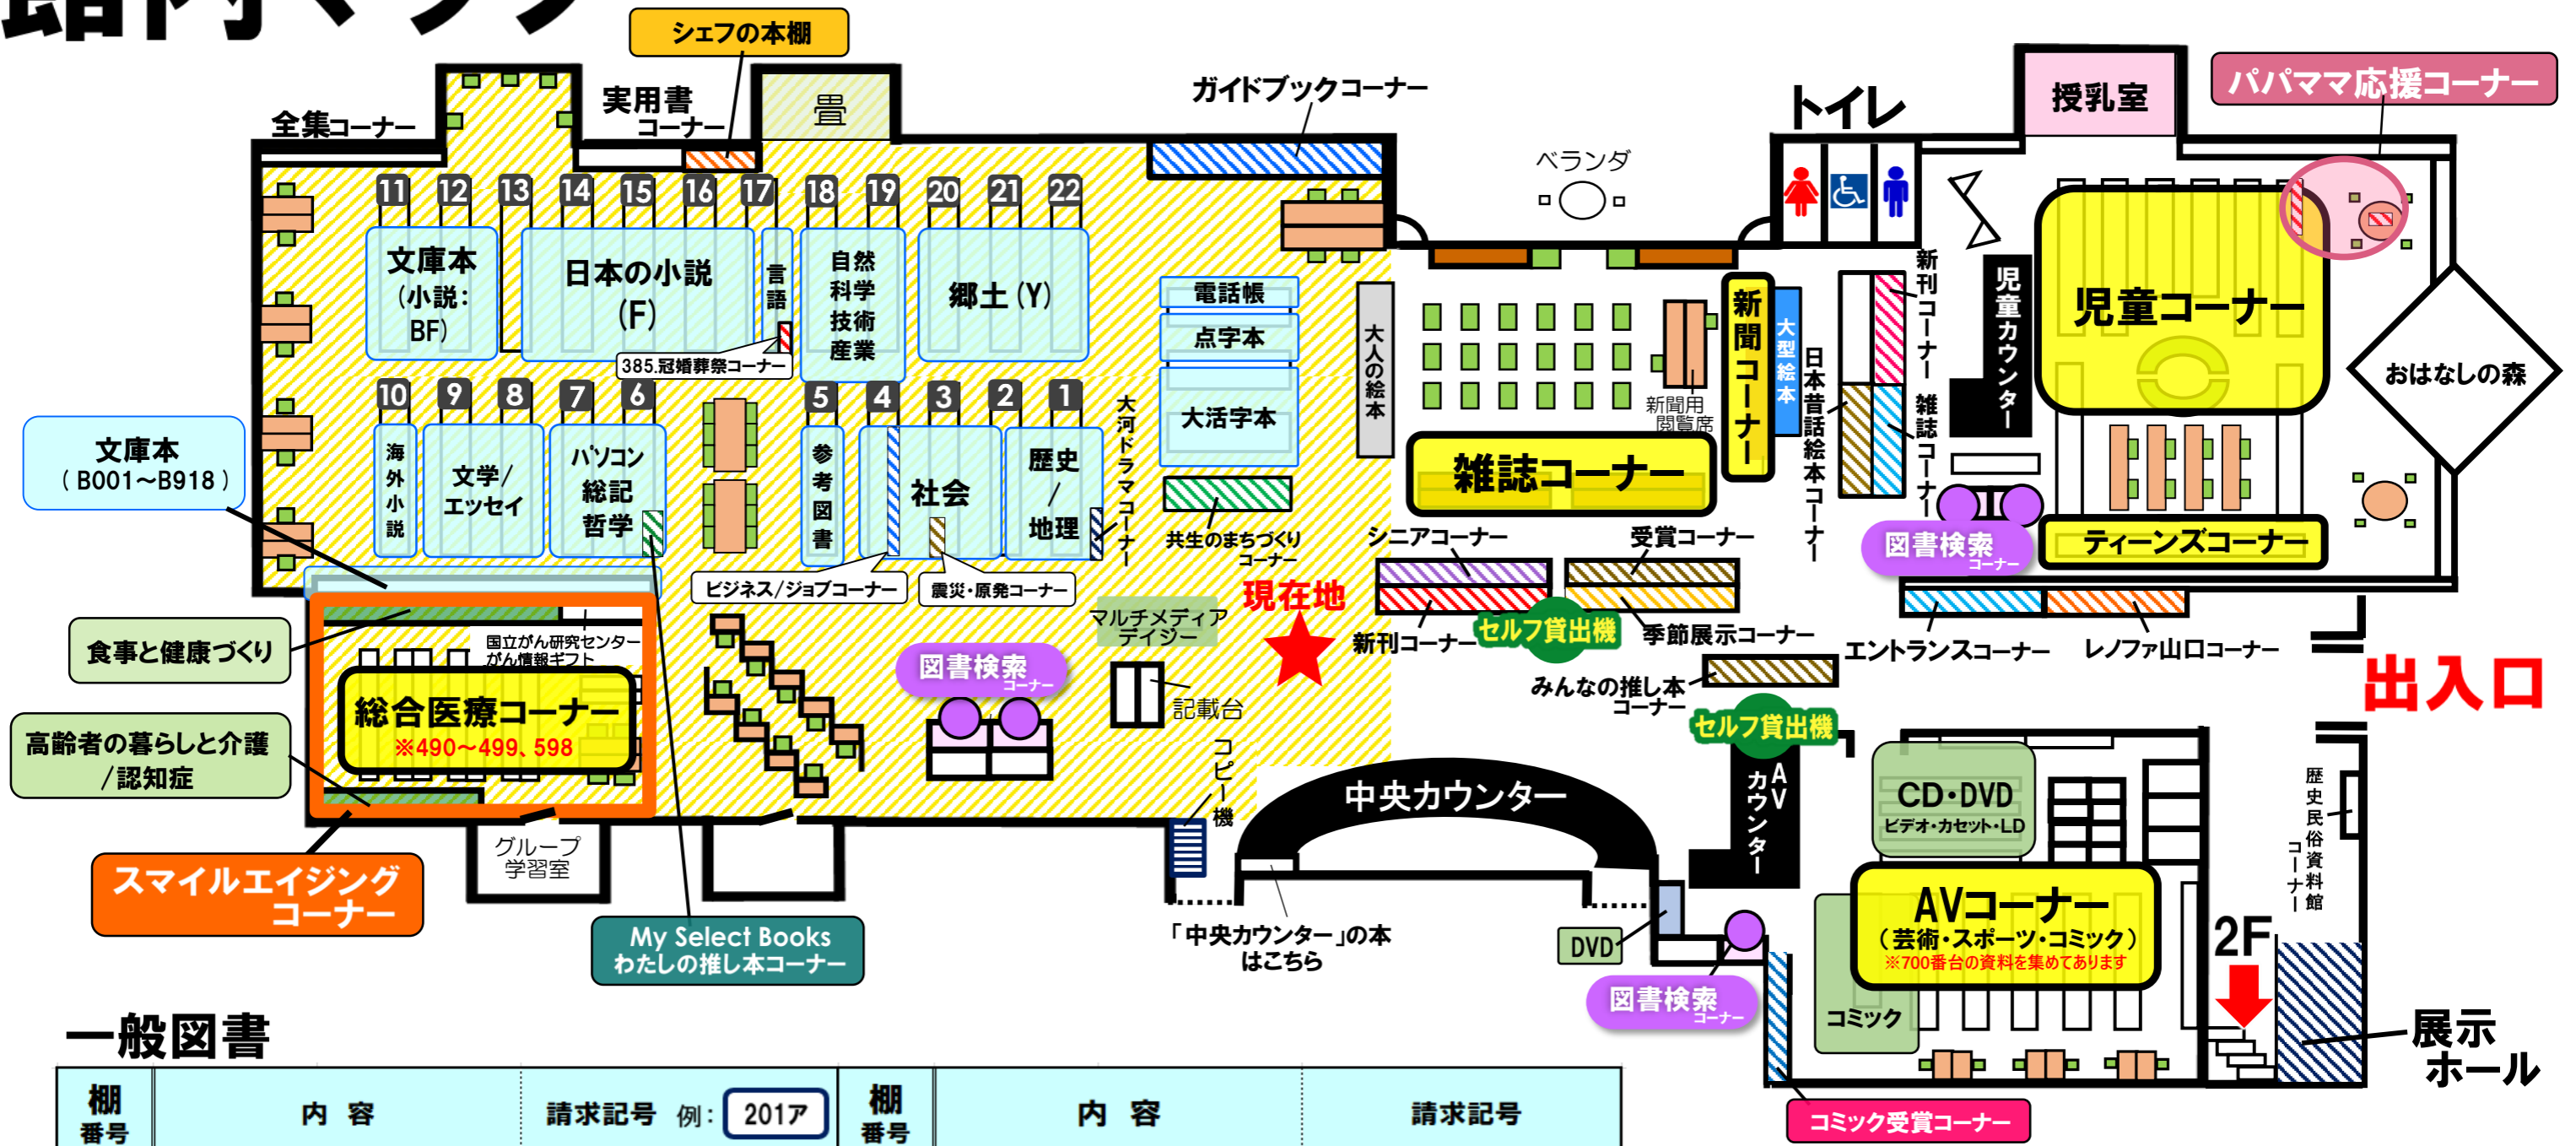

館内マップ

令和8年5月現在

一般図書

棚番号	内容	請求記号 例: 201ア	棚番号	内容	請求記号
1	大河ドラマコーナー 歴史/地理	201~299 (大河ドラマコーナー 大河)	22	郷土 (山陽小野田市)	Y
2	震災・原発コーナー	301~399 (ジョブコーナー ジョ ビジネスコーナー ビ)	21	維新コーナー	
3	社会		20	郷土 (山口県)	
4	ジョブコーナー ビジネスコーナー 社会	R	19	自然科学/技術	400~489
5	参考図書 (辞書等)		18	産業	501~597
6,7	パソコン/総記/哲学	547/548/694 002~199	17	言語 ※冠婚葬祭 (385)	601~699
8	文学 (詩、短歌、俳句など)	901~919	16	日本小説 (フィクション)	F
9	文学 (エッセイ)		15		
10	海外小説	920~995	14	日本小説 (文庫)	BF
			13	海外小説 (文庫)	
			12	海外小説 (文庫)	
			11	海外小説 (文庫)	

2階には、
 ▶視聴覚ホール
 ▶第1、2会議室
 ▶和室
 ▶AV制作室
 ▶飲食コーナー
 があります!

中央図書館 ゆるキャラ
りゅ〜ぼん